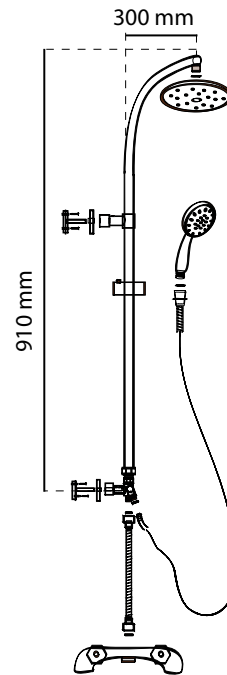

Colonne de douche **BOOGIE**

Du nouveau dans votre salle de bain avec la nouvelle Colonne Boogie.

Cette colonne associe design contemporain et bien-être avec une douchette 5 jets.

-  Une belle qualité à prix mini !
-  Un look actuel !
-  Des patères en laiton réglables en hauteur et en profondeur pour une installation précise et esthétique.
-  Le support de douchette à bouton poussoir se déplace très facilement, sans effort !
-  Picots anticalcaires pour la douchette 5 jets et la pomme de tête !
-  Un montage facile et rapide grâce à un schéma clair !
-  Un packaging compact !

CARACTÉRISTIQUES TECHNIQUES

- Colonne de douche bi-fonction en laiton chromé.
- Douchette 5 jets anticalcaires.
- Flexibles inox chromé double agrafage:
 - 1m50 pour la douchette
 - 0m70 pour raccordement à la robinetterie.
- Pomme de tête diamètre 150 mm avec picots anticalcaires.
- Inverseur en laiton chromé.
- Patères en laiton chromé réglables en hauteur et profondeur.

MODÈLES ET PACKAGINGS

- Encombrement du packaging : 90x175x640 mm

PROGRAMME

Description	Références	Code Barre	Emballage	Colisage
Colonne BOOGIE	60717851	3375537178179	Boîte	01